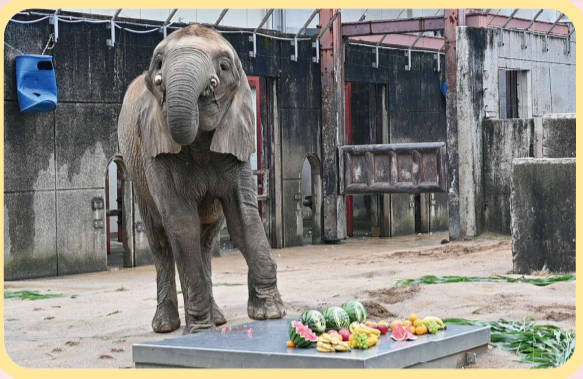

## Happy Birthday HIME

11月9日、とべ動物園で誕生した長女の媛が19歳を迎えました。当日には誕生会が開かれ、多くの方がお祝いに駆けつけてくれました。

媛へのプレゼントとしてスイカやバナナなどたくさんのお菓子をいただき、豪華なお祝いプレートも完成。媛はプレートを美味しそうに頬張り、素敵な1日となったようです。

▶ 美味しそうに「パクッ」な媛

◀ リカと砥愛にもおすそ分け

▲ 媛 19 歳のお祝いプレート

### ゾウ担当のつぶやき

雨が降る中迎えた媛の誕生日。誕生会は毎年行っているイベントですが、ゾウ担当歴が長い職員によると、記憶の限りではこれまで誕生会の日には雨が降ったことはないのだとか。

この文章を書いている私はずっと自分のことを「晴れ女」だと思っていたのですが、今年の4月にゾウ担当に替わってから早速、こんなに大切な日に雨とは…。どうやら私は晴れ女ではなかったようだと思った担当者でした(´ω´)

### ゾウは普段なにを食べているの？

現在陸上で生活をしている哺乳類の中で最大種となるゾウ。その大きな体を維持するため、さぞかしカロリーの高い物を食べているのでしょうか…と思いきや、意外にも草や木の枝葉などを食べる草食動物です。そのため、消化の難しい植物を主食としながら大きな体を維持するには大量に食べることが必要となります。

とべ動物園では乾草や木の枝葉のほかに根菜や果物、草食動物用のペレットなどのエサをあげており、1日に食べる量はというと、3頭で合計250kgにもなります。